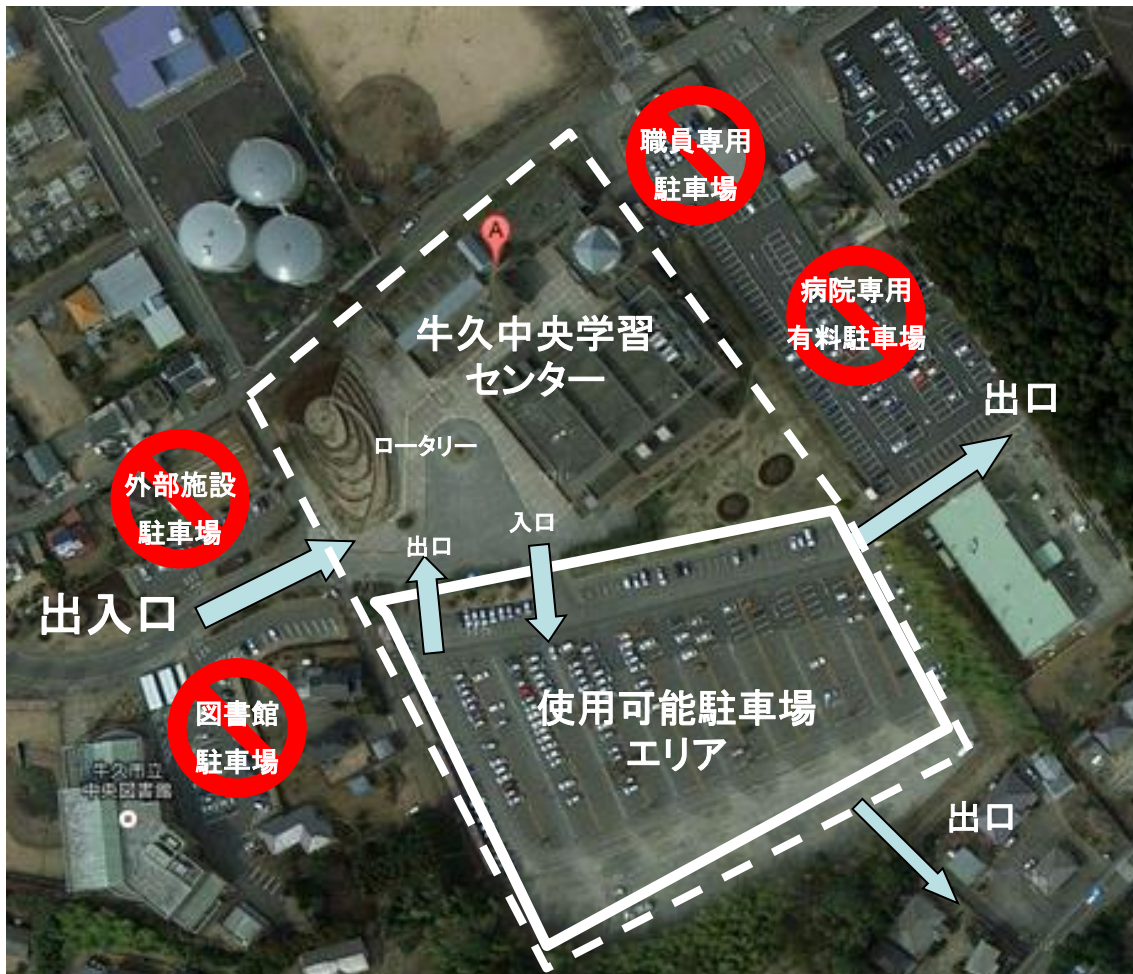

## 牛久中央学習センター駐車場について

### 【駐車場利用時のお願い】

- ・当日はスタッフの案内に従い、地図に記してあります、敷地内無料駐車場のみ使用して下さい。
- ・上記の使用可能駐車場以外の駐車場（職員専用駐車場、図書館、病院内有料駐車場、一般家庭敷地等）は使用しないで下さい。また、路上駐車は絶対にお止めください。
- ・今回駐車場が大変混雑されることが予想されます。どなたさまも可能な限り乗り合わせてのご来場にご協力下さい。
- ・短時間に多くの出演者、お客様が来られる関係上、正面入口の混雑が予想されます。お帰りの際は、地図上に記してあります出口からのご帰宅にご協力下さい。
- ・ロータリー内に入っの降車は事故防止のためお控え下さい。一度駐車場にとめてからの降車にご協力下さい。
- ・駐車場は、牛久中央学習センターを利用される一般のお客様も使用します。
- ・駅からバスをご利用の方は、『**かっぱ号**』運動公園ルートをご利用ください。  
牛久駅東口→中央生涯学習センター（約 7 分）  
ひたち野うしく 駅東口→中央生涯学習センター（約 20 分）

コミュニティバス【かっぱ号】  
運動公園ルート時刻表  
リンク先QRコード