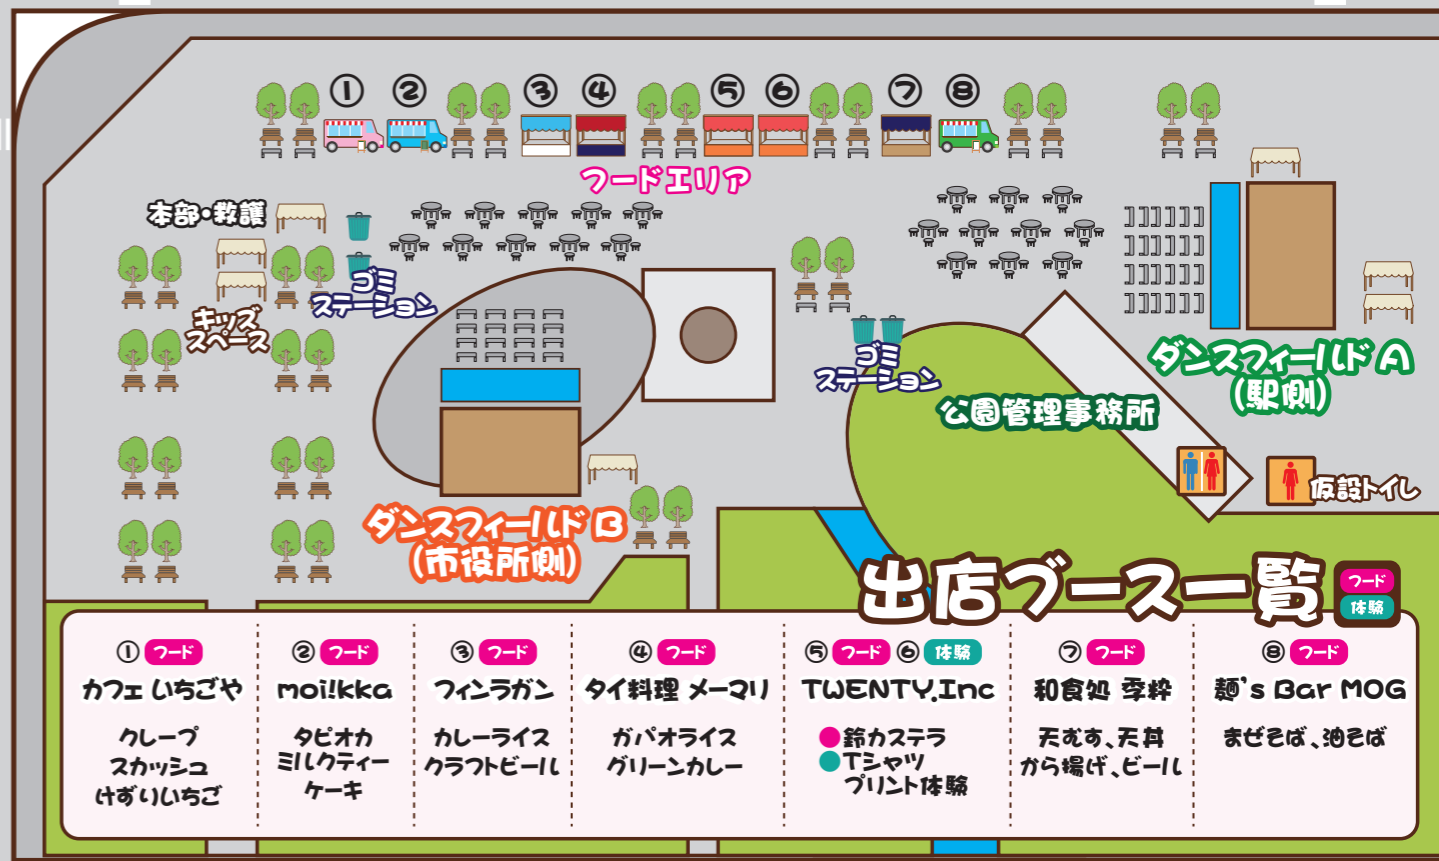

# DASフェスを100%楽しむために!! ~会場でのルールとお願い~

- ゴミは分別して所定のゴミステーションへお願いいたします。池や芝生にゴミ・飲食物などを捨てないでください。
- 研究学園駅周辺は禁煙区域です。喫煙スペースもありませんのでご了承ください。
- イス、シートの持込みは可能ですが、長時間のスペースの確保はご遠慮ください。一定時間使用がない場合、スタッフが撤去いたしますのでご了承ください。 ※テーブルの持込みはご遠慮願います。
- 他の方の視界を遮るもの(タープテント、パラソルなど)の持込みは禁止です。
- 写真・動画の撮影は可能ですが、三脚やセルフスティック等の補助機材を使用しての撮影は、他のお客様の観覧の妨げとなりますのでご遠慮ください。
- 写真や動画をSNSやブログへ投稿する際は、被写体となる方の肖像権保護にご協力ください。(全員の同意を得る、または顔が見えないように加工するなど) DAS・D-LifeのSNSで掲載したもの(クレジット入り)は転載可能です。
- 焚火、花火など火気の使用は禁止です。
- ローラースケートやキックボード、スケートボードなどは禁止です。
- 小さいお子様をお連れの方で授乳やおむつ替えが必要な方は、本部テント横のキッズスペースまたは公園管理棟をご利用ください。
- ペット同伴でご来場いただく場合、必ず他の方の迷惑にならないようにご配慮ください。
- 違法駐車および近隣住民の迷惑となる行為は絶対におやめください。  
 <車・バイクでお越しの方へ> 近隣の有料駐車場またはつくば市役所の駐車場(有料)をご利用ください。  
 <自転車でお越しの方へ> 自転車は会場西側の簡易駐輪場をご利用ください。
- 会場内外で発生した事故や盗難等について、主催者は一切責任を負いません。
- 飲酒運転は絶対におやめください。
- 上記のルールを守っていただけない方、スタッフの指示に従っていただけない方、飲酒による泥酔など、出演者および他の方のご迷惑となる場合は、退場していただきます。

# 会場MAP

つくばエクスプレス  
研究学園駅

## ダンスフィールドB (市役所側)

## ダンスフィールドA (駅側)